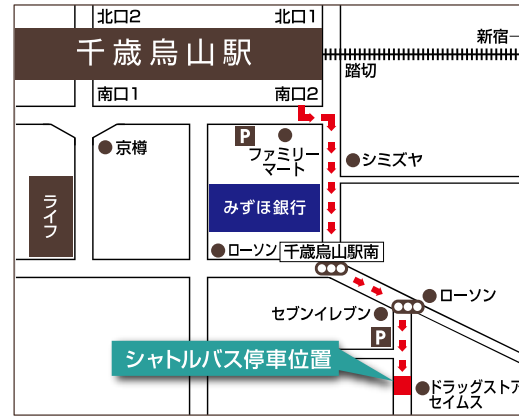

ツクイ・サンシャイン成城 シャトルバス時刻表

千歳烏山駅発着

サンシャイン成城 → 千歳烏山駅
09:25
10:45
13:10
14:25
15:40
17:10 運休中

千歳烏山駅 → サンシャイン成城
09:45
11:00
13:25
14:40
15:55

千歳烏山駅発着

南口2の出口から左方向へ
すぐに右折して大通りを直進
「千歳烏山駅南」交差点を左折
次の信号を右の道に入り直進
ドラッグストアセイムス千歳烏山
南口店の正面付近

※交通事情により
シャトルバス停車位置を
移動することがあります。

※交通事情により、シャトルバスの到着・出発が遅れる場合がございます。

成城学園前駅発着

サンシャイン成城 → 成城学園前駅
10:05
11:20
13:45
15:00
16:15
17:10 運休中

成城学園前駅 → サンシャイン成城
10:20
11:40
14:00
15:15
16:30

成城学園前駅発着

北口に抜ける改札を出て
すぐに左折して直進
横浜銀行の向かい側